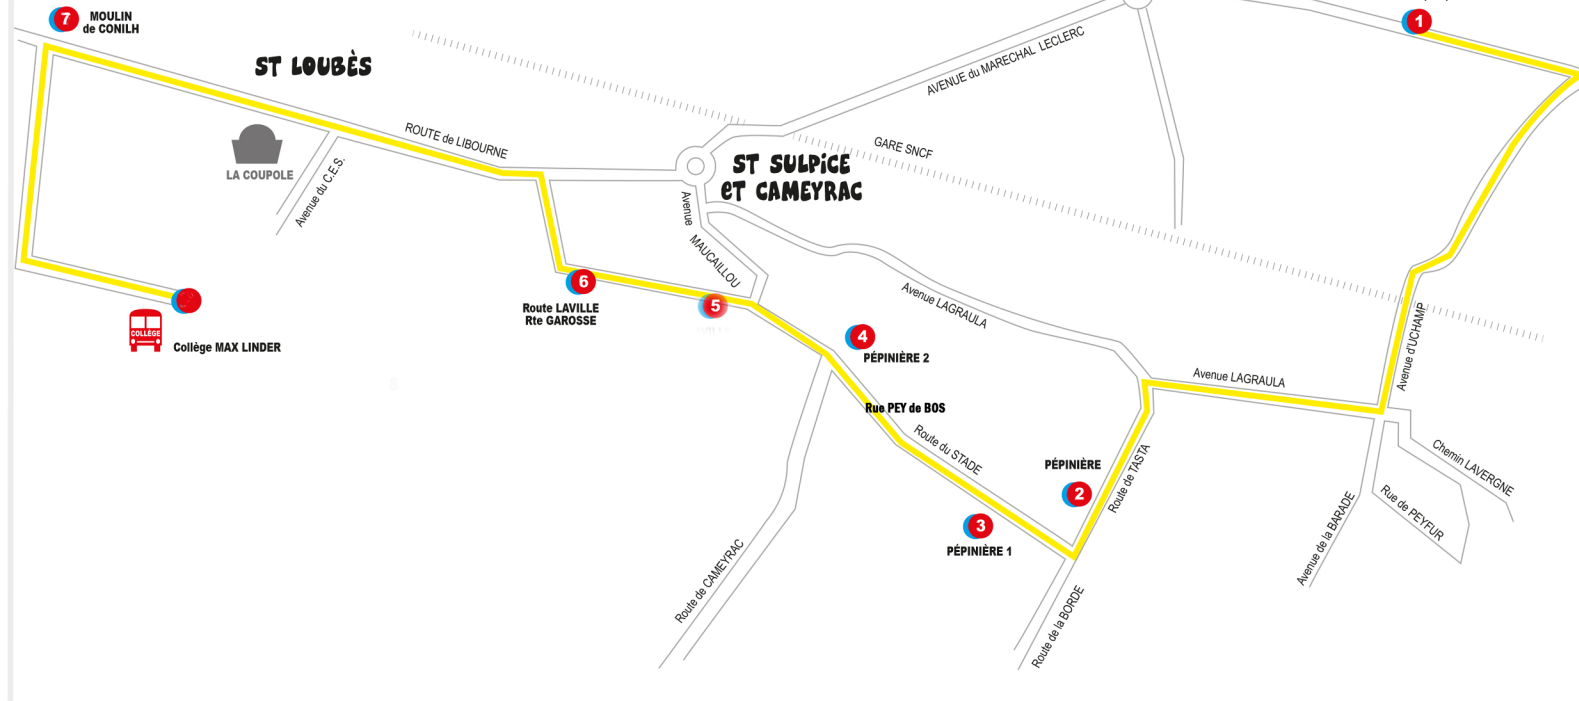

Circuit N°20 Izon > St Loubès

Plan sans échelle

MATIN Horaires de passage LMMJV

1	07h50
2	07h55
3	07h57
4	07h59
5	08h00
6	08h03
7	08h10
8	08h20

SOIR Horaires de passage LM-JV / MERCREDI midi

8	17h30	12h35
7	17h24	12h39
1	17h32	12h47
2	17h40	12h57
3	17h42	12h59
4	17h44	13h02
5	17h46	13h03
6	17h49	13h06