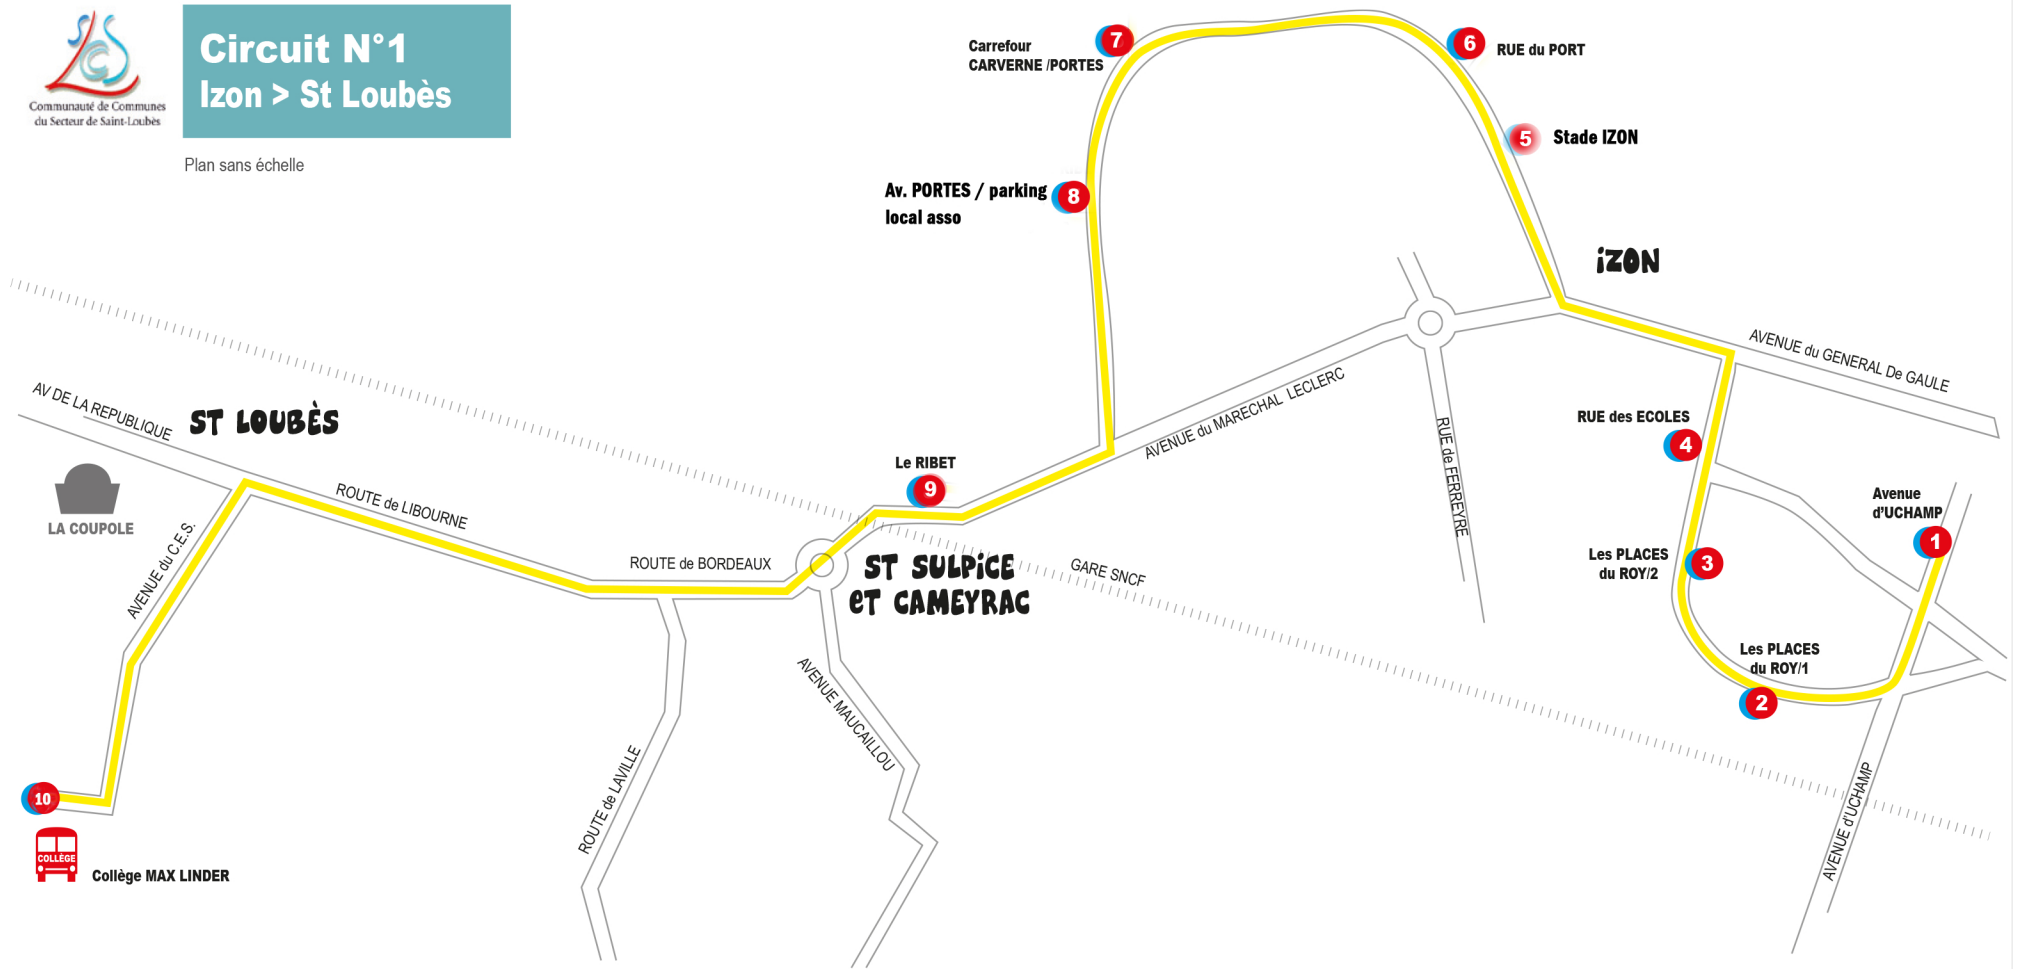

Circuit N°1 Izon > St Loubès

Plan sans échelle

MATIN Horaires de passage LMMJV

1	08h00
2	08h02
3	08h04
4	08h06
5	08h08
6	08h09
7	08h11
8	08h12
9	08h15
10	08h20

SOIR Horaires de passage LM-JV / MERCREDI midi

10	17h20	12h35
9	17h25	12h40
1	17h28	12h43
2	17h29	12h44
3	17h30	12h45
4	17h31	12h46
5	17h35	12h50
6	17h37	12h52
7	17h39	12h53
8	17h41	12h55