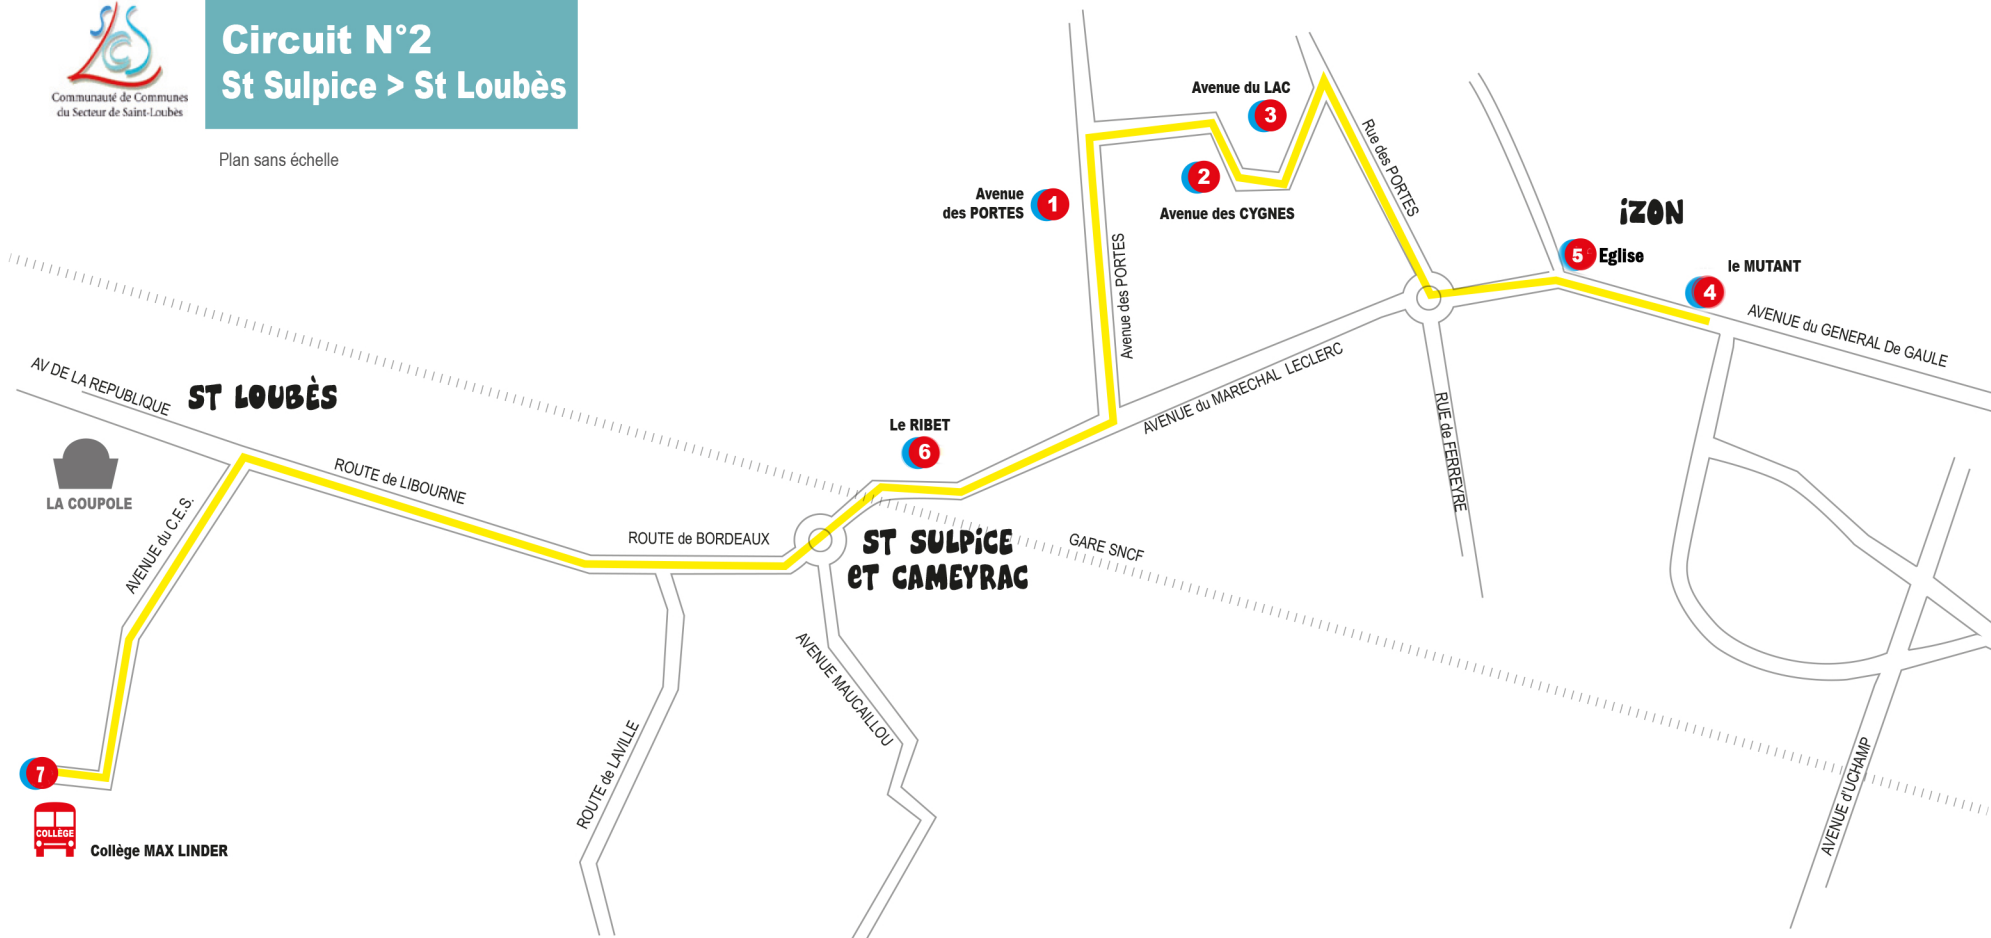

## Circuit N°2 St Sulpice > St Loubès

Plan sans échelle

### MATIN Horaires de passage LMMJV

1	08h05
2	08h07
3	08h08
4	08h10
5	08h11
6	08h12
7	08h20

### SOIR Horaires de passage LM-JV / MERCREDI midi

7	17h20	12h35
6	17h25	12h40
1	17h27	12h42
2	17h29	12h44
3	17h30	12h45
5	17h32	12h47
4	17h33	12h48