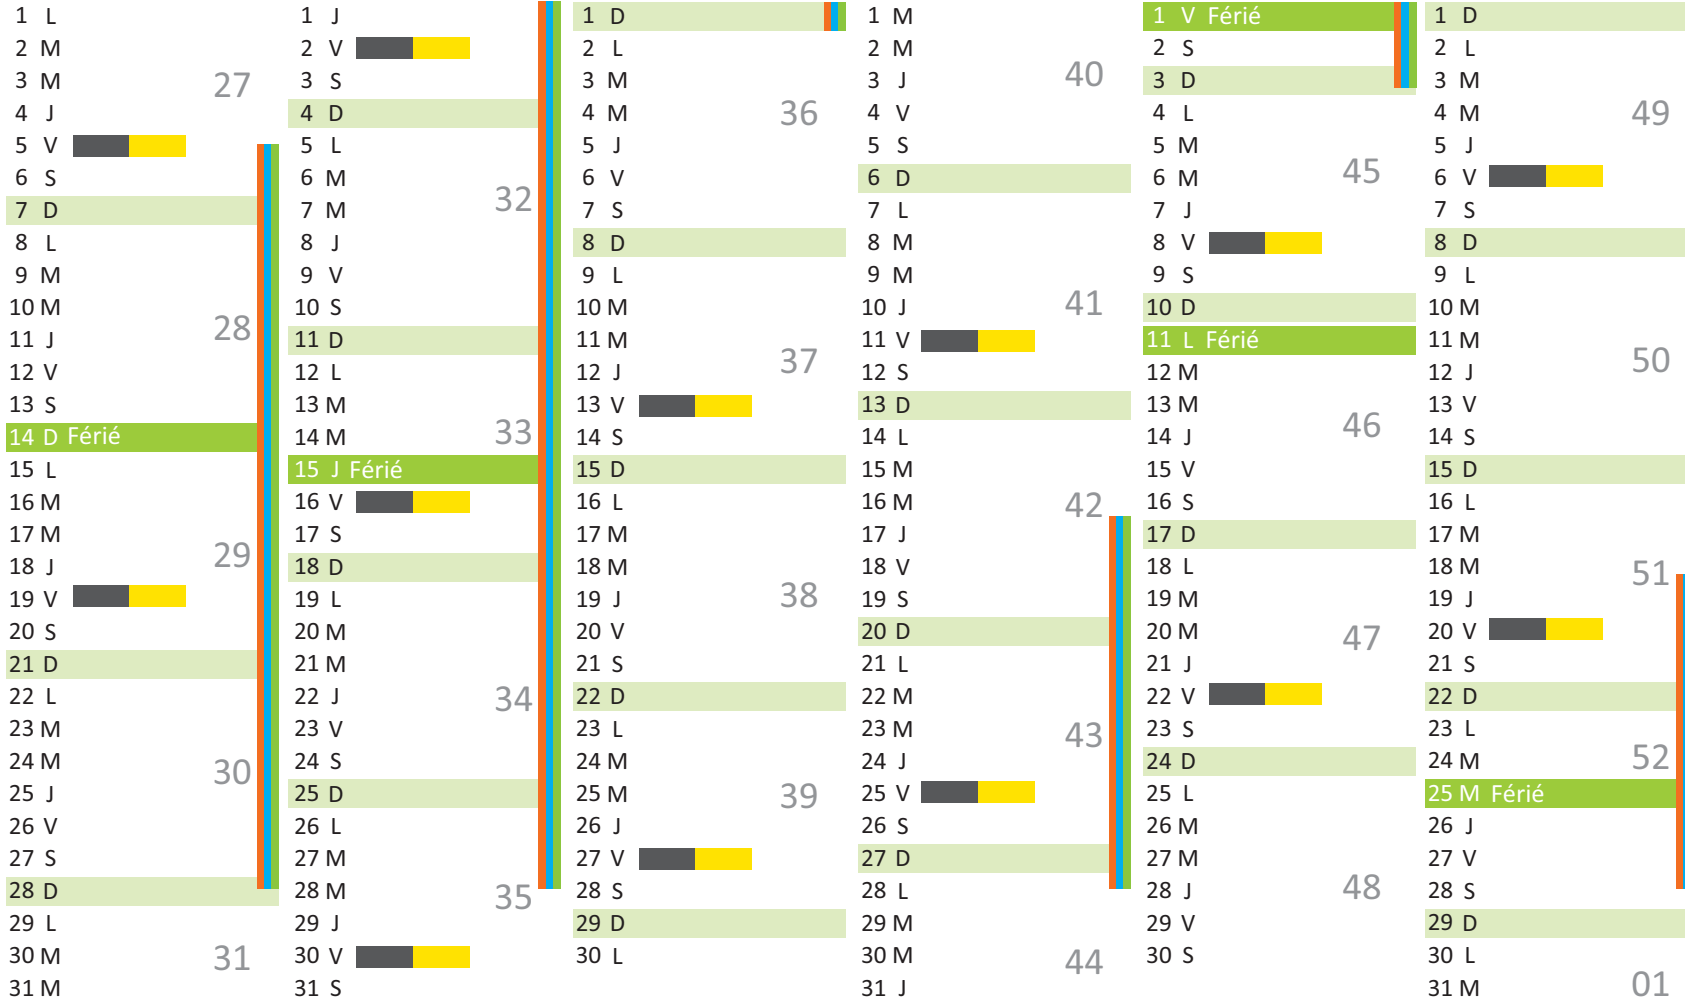

2024

Horaires des déchèteries

• **Châtillon-sur-Chalaronne** - 113 rue Louis Blériot
Du 1er octobre au 31 mars (Horaires hiver)
Du lundi au samedi : 9 h 00 à 12 h 30 et 13 h 30 à 17 h 00
Du 1er avril au 30 septembre (Horaires été)
Du lundi au samedi : 9 h 00 à 12 h 30 et 13 h 30 à 18 h 00

• **Chalamont** - Le Petit Moulin – Route d'Ambérieu
Du 1er octobre au 31 mars (Horaires hiver)
Mardi, vendredi 13 h 30 à 17 h 00
Jeudi, samedi de 9 h 00 à 12 h 30 et de 13 h 30 à 17 h 00
Du 1er avril au 30 septembre (Horaires été)
Mardi, vendredi 13 h 30 à 18 h
Jeudi, samedi de 9 h 00 à 12 h 30 et de 13 h 30 à 18 h

• **Villars-les-Dombes** - ZAC de la Tuilerie
Du 1er octobre au 31 mars (Horaires hiver)
Lundi, mardi, vendredi, samedi de 9 h à 12 h 30 et de 13 h 30 à 17 h
Mercredi de 9 h à 12 h 30
Du 1er avril au 30 septembre (Horaires été)
Lundi, mardi, vendredi, samedi de 9 h à 12h30 et de 13 h 30 à 18 h
Mercredi de 9 h à 12 h 30

• **Saint-André-de-Corcy** - Route de Montluel
Du 1er octobre au 31 mars (Horaires hiver)
Lundi, jeudi, vendredi, samedi de 9 h à 12 h 30 et de 13 h 30 à 17 h
Mercredi de 13 h 30 à 17 h
Du 1er avril au 30 septembre (Horaires été)
Lundi, jeudi, vendredi, samedi de 9 h à 12 h 30 et de 13 h 30 à 18 h
Mercredi de 13 h 30 à 18 h

Fermeture des déchèteries les jours fériés.

Une question sur le service déchets ?

Communauté de communes de la Dombes
100, avenue Foch
01400 Châtillon-sur-Chalaronne
04 28 36 12 12 - www.ccdombes.fr
+ d'infos sur :
www.monservicedechets.com

JUILLET

AOÛT

SEPTEMBRE

OCTOBRE

NOVEMBRE

DÉCEMBRE

Collecte des déchets :

- Ordures ménagères résiduelles
- Déchets recyclables

- **Zone A** : Besançon Bordeaux, Clermont-Ferrand, Dijon, Grenoble, Limoges, Lyon, Poitiers
- **Zone B** : Aix-Marseille, Amiens, Caen, Lille, Nancy, Metz, Nantes, Nice, Orléans-Tours, Reims, Rennes, Rouen, Strasbourg
- **Zone C** : Créteil, Montpellier, Paris, Toulouse, Versailles