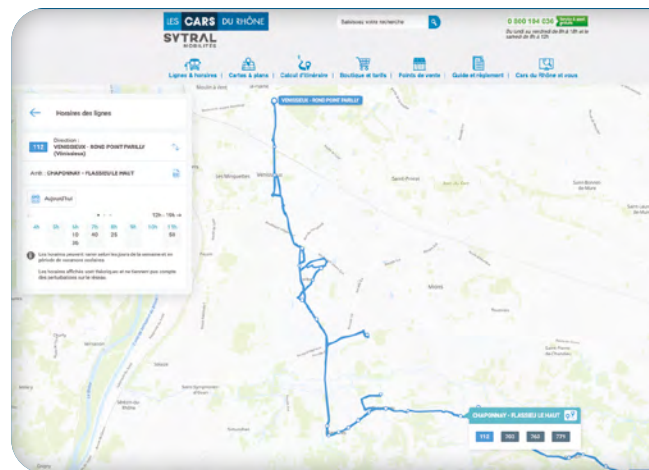

## PLAN DYNAMIQUE

J'EXPLORE LE RÉSEAU DES CARS DU RHÔNE SELON MES BESOINS : préparer et calculer mon itinéraire, consulter les horaires de passage à mon arrêt.  
[carsdurhone.fr/cartes-plans](http://carsdurhone.fr/cartes-plans)