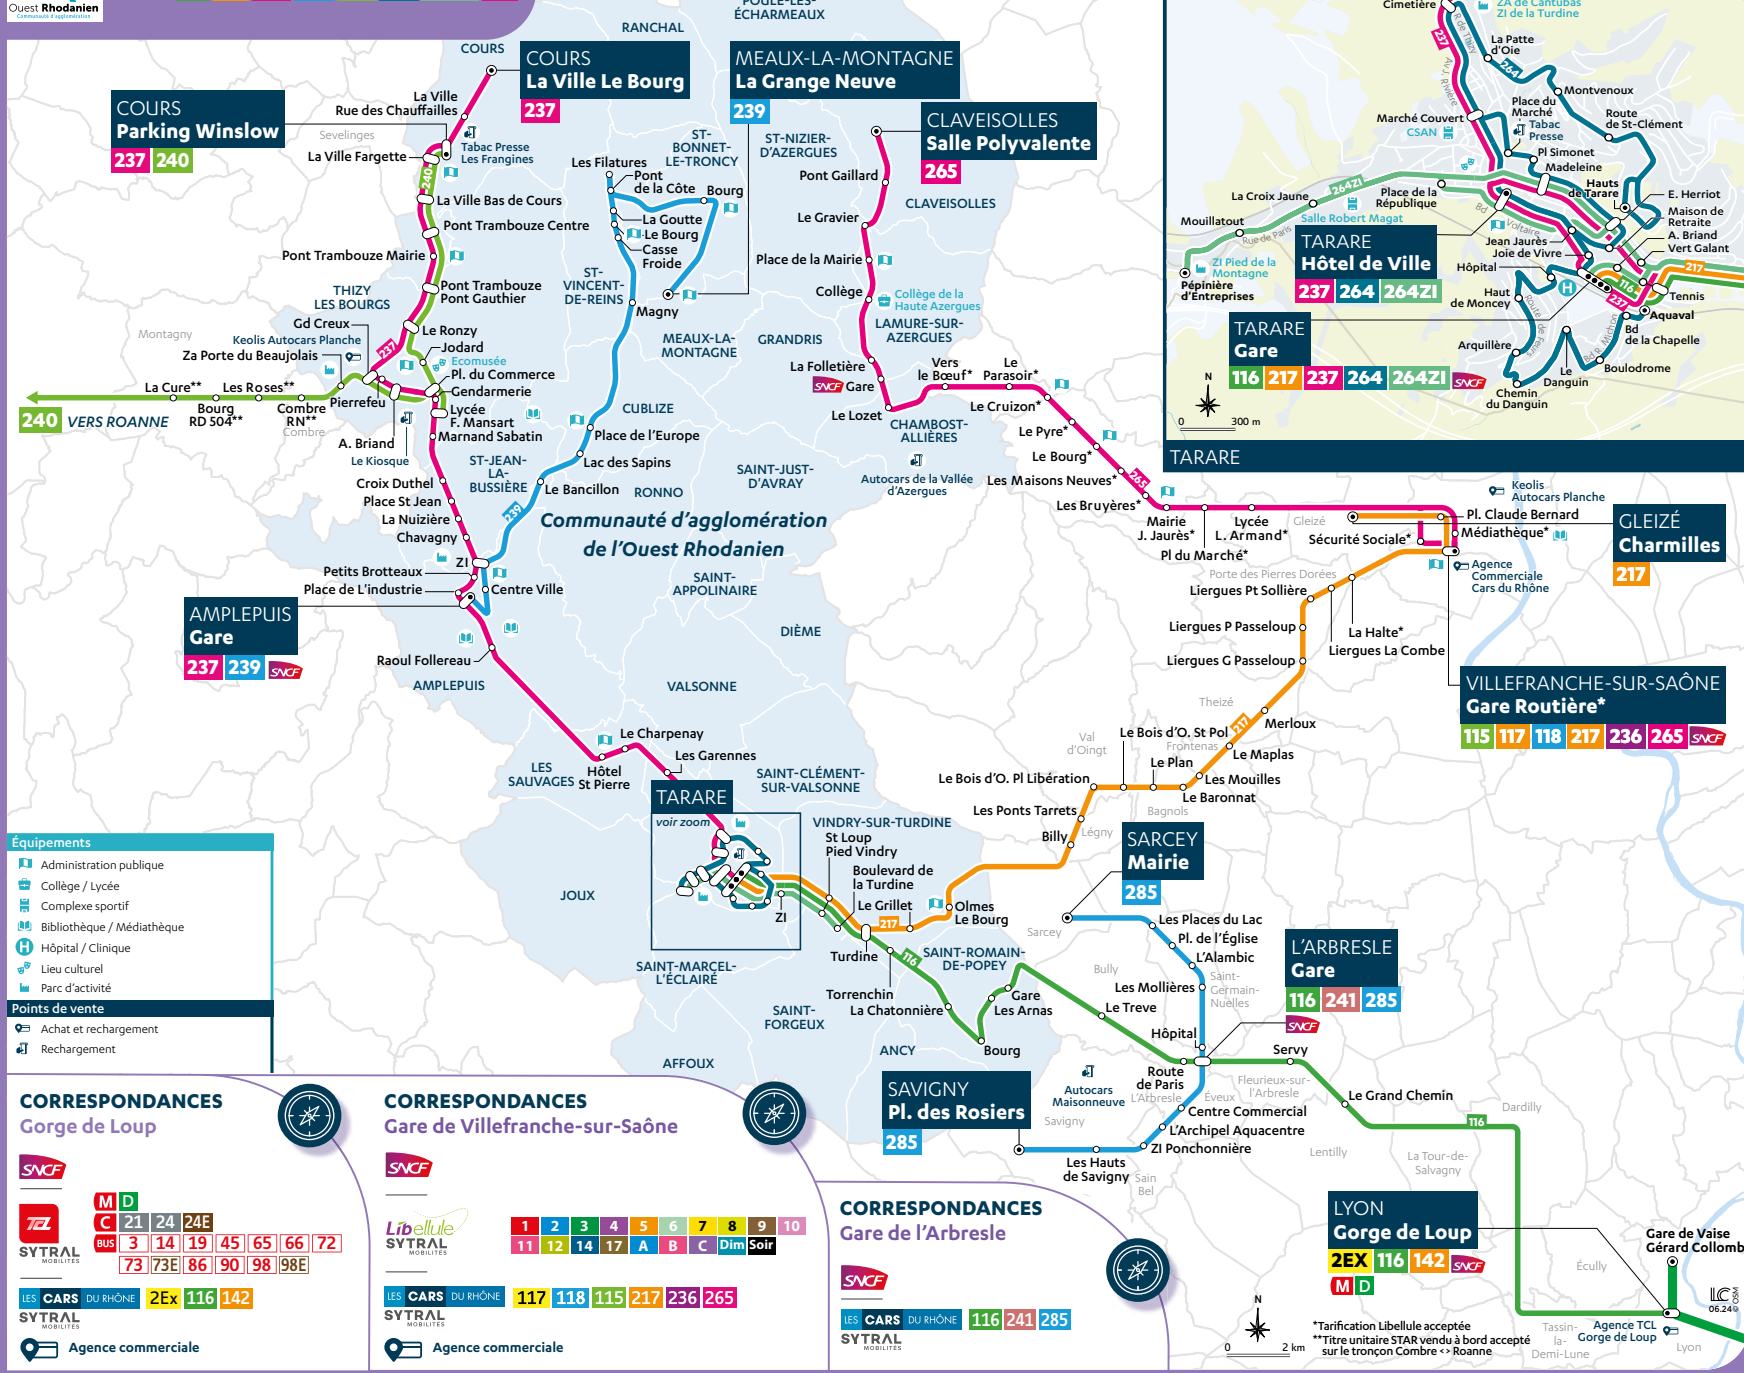

LES CARS DU RHÔNE

SYTRAL MOBILITÉS

OUEST RHODANIEN

Lignes régulières

116.217.237.239.240.264.264ZI.265

116 TARARE ↔ LYON GORGE DE LOUP

Tarare ↔ Lyon : 1h22

> Correspondance possible avec la ligne 237

240 COURS ↔ ROANNE

Cours ↔ Roanne : 55 min

264 HAUTS DE TARARE ↔ TARARE AQUAVAL

Tarare Hauts de Tarare ↔ Tarare Aquaaval : 25 min

264ZI GARE TARARE ↔ PÉPINIÈRE D'ENTRERPEISE

Tarare - Gare ↔ Tarare - Pépinières : 20 min

265 VILLEFRANCHE-SUR-SAÔNE ↔ CLAVEISOLLES

Claveisolles ↔ Villefranche (Gare) : 1h

> Fiches horaires disponibles sur carsdurhone.fr

LIGNES 116 217 237 239 240 264 264ZI 265

Équipements

- Administration publique
- Collège / Lycée
- Complexe sportif
- Bibliothèque / Médiathèque
- Hôpital / Clinique
- Lieu culturel
- Parc d'activité