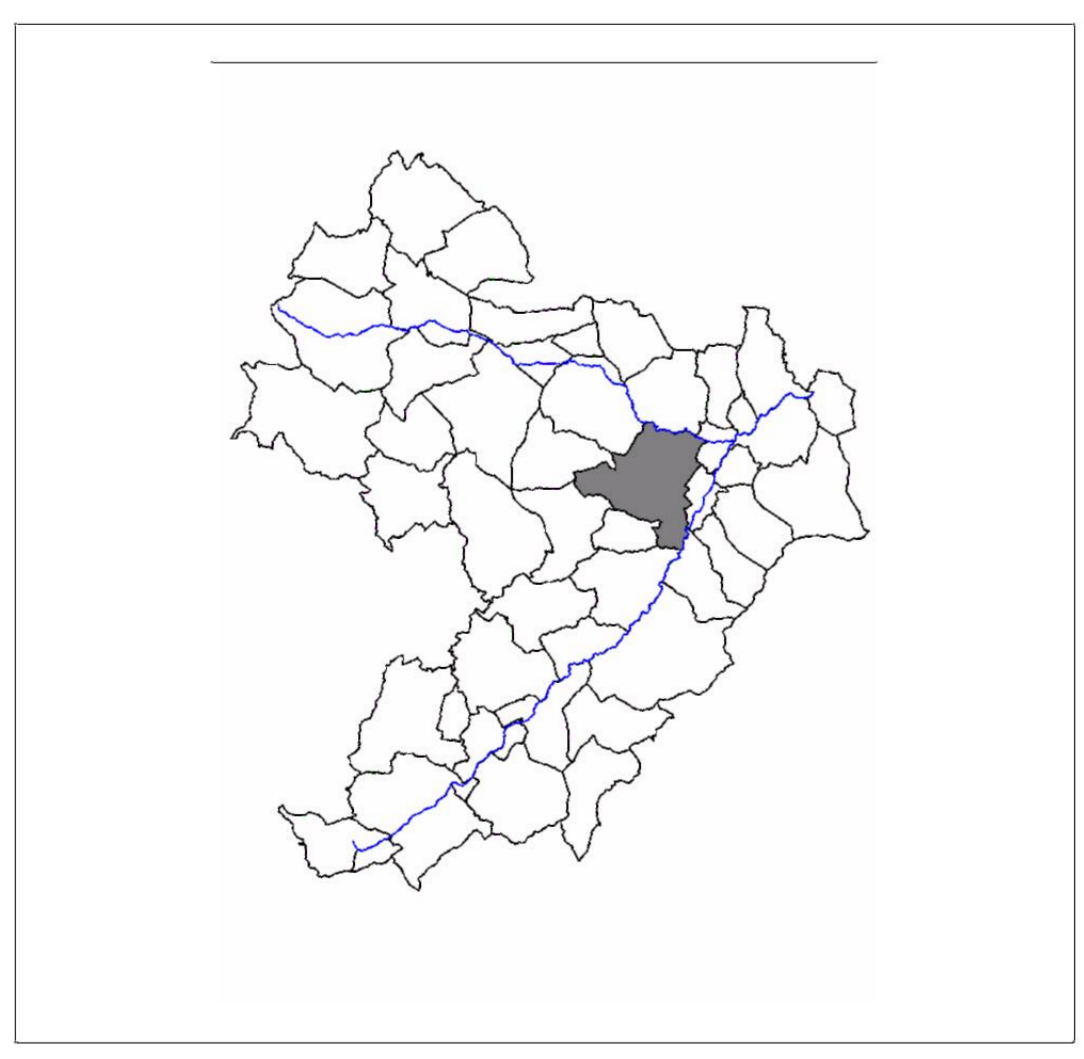

ZONE BLANCHE

Savigny

0.70m T/N

0.70 m T/N

Sain-Bel

ZONE BLANCHE

Zone Rouge
Zone Rouge Extension
Zone bleue
Zone verte

Profils
Cote réglementaire de référence en m NGF
Cote réglementaire de référence en m NGF

Centre Urbain
Limite centre urbain

Remblais
Remblais
Remblais pont

COMMUNE
Limite communale

**PLAN DE PREVENTION DES RISQUES NATURELS
D'INONDATION DE LA BREVENNE ET DE LA TURDINE**

PREFET DE RHONE

CARTE DE ZONAGE

12-Commune de Savigny

Échelle : 1/5000ème	Prescription du 04 Juin 2009
Établi le : Mars 2012	Approbation du 22 Mai 2012